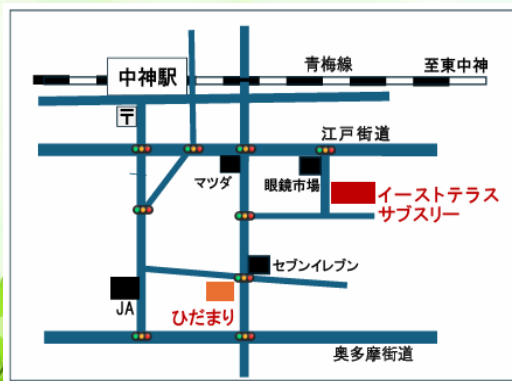

※駐車場有り(有料)、台数に限りがありまして、
予めご了承ください

NPO法人ひだまり

昭島市玉川町 5-13-13 西総ビル 101